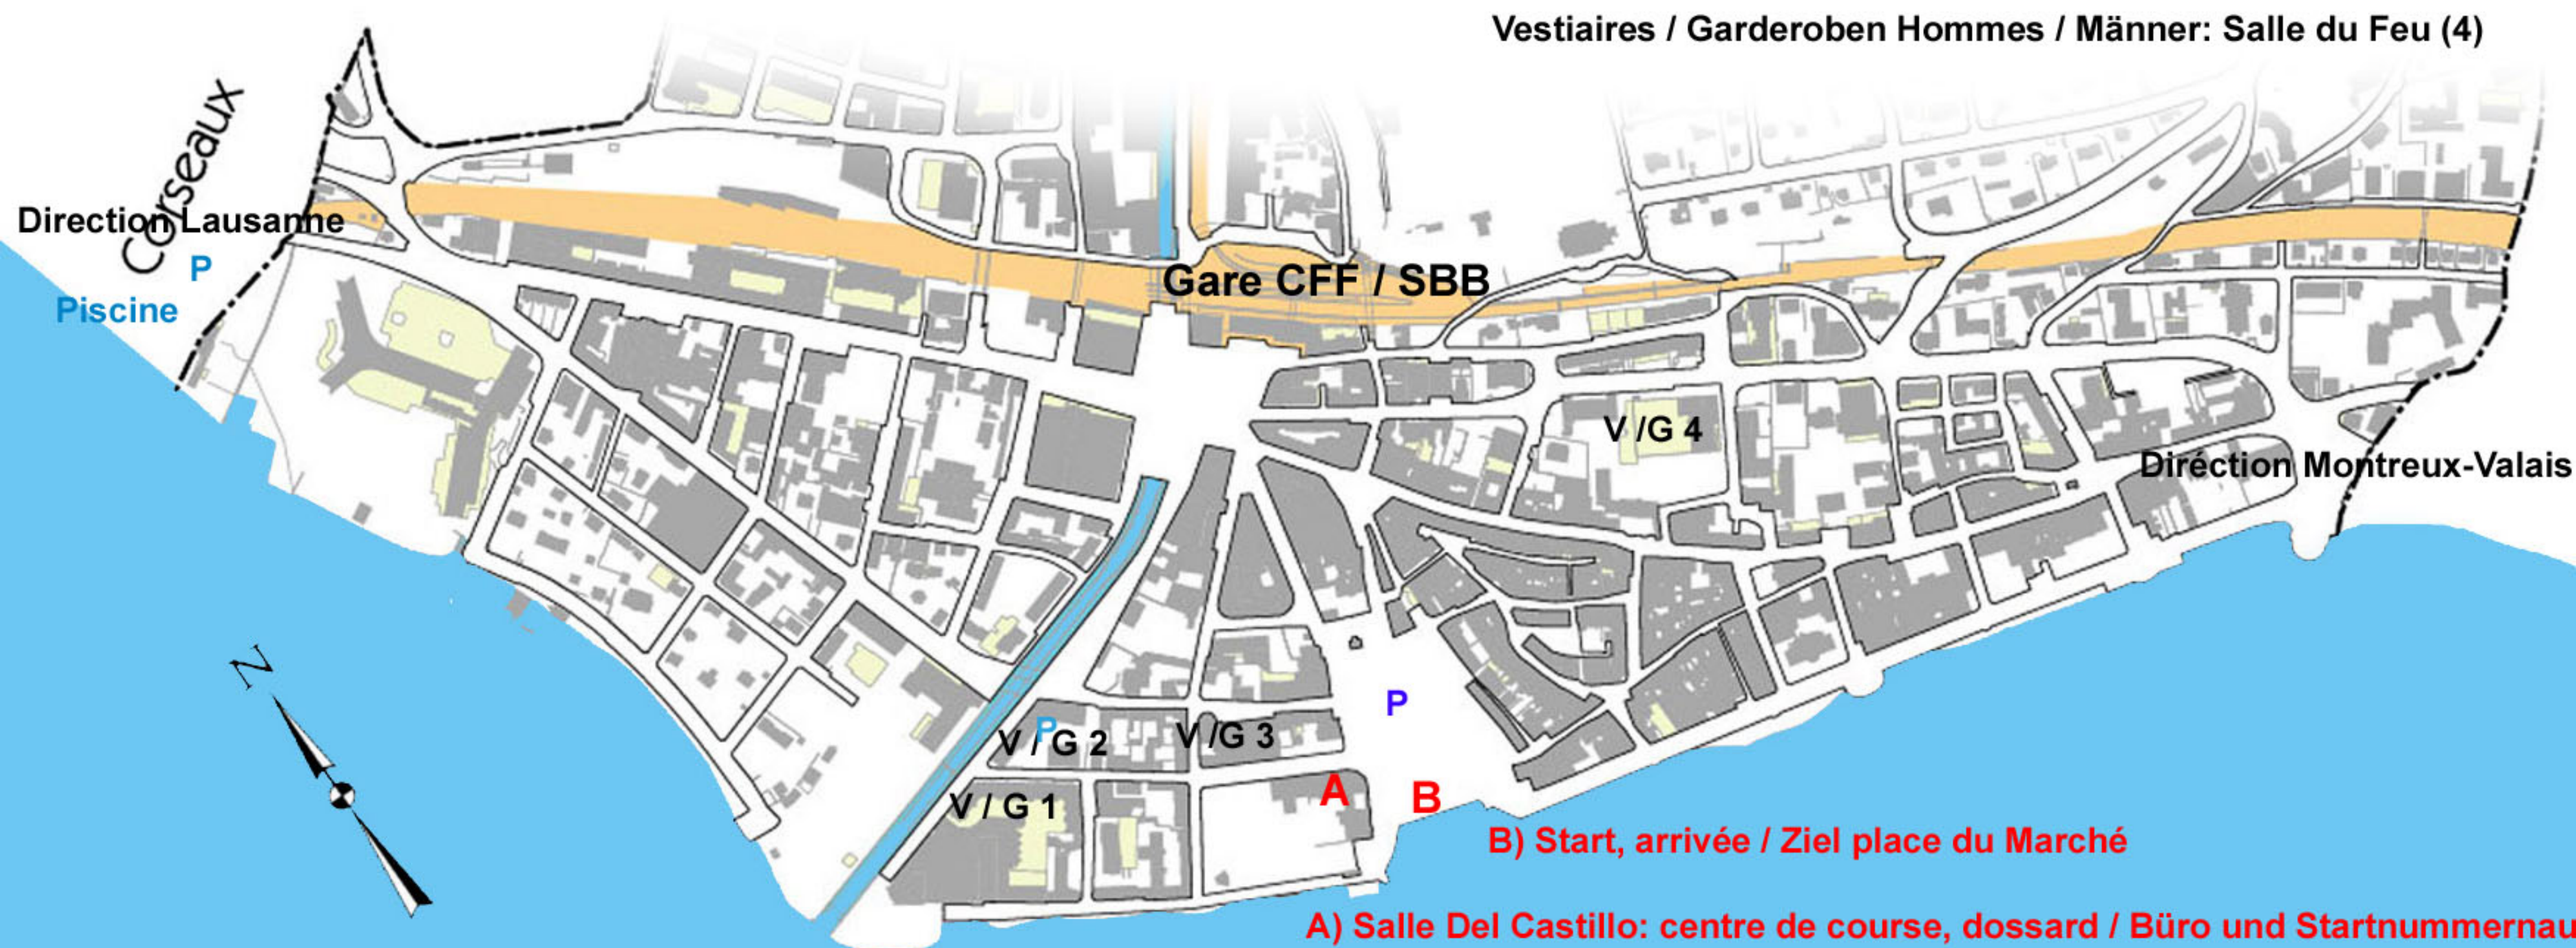

Plan d'accès / Situationsplan Vevey Lavaux Nordic Walking Event

Direction Autoroute A9, sortie Vevey direction Corseaux
Richtung Autobahn A9, Ausfahrt Vevey

Vestiaires / Garderoben Dames:
Aviron (1) / Veveyse (2) / Galerie du Rivage (3)